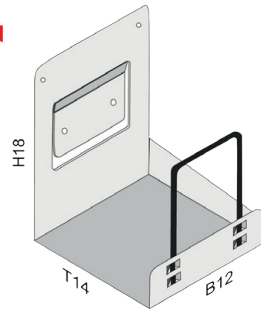

## 8er LTB-Regalhänger

Bestellnummer: 98900.00.058

Fassungsvolumen:  
8 LTB

Zum Einhängen an der Zeitschriftenmulde